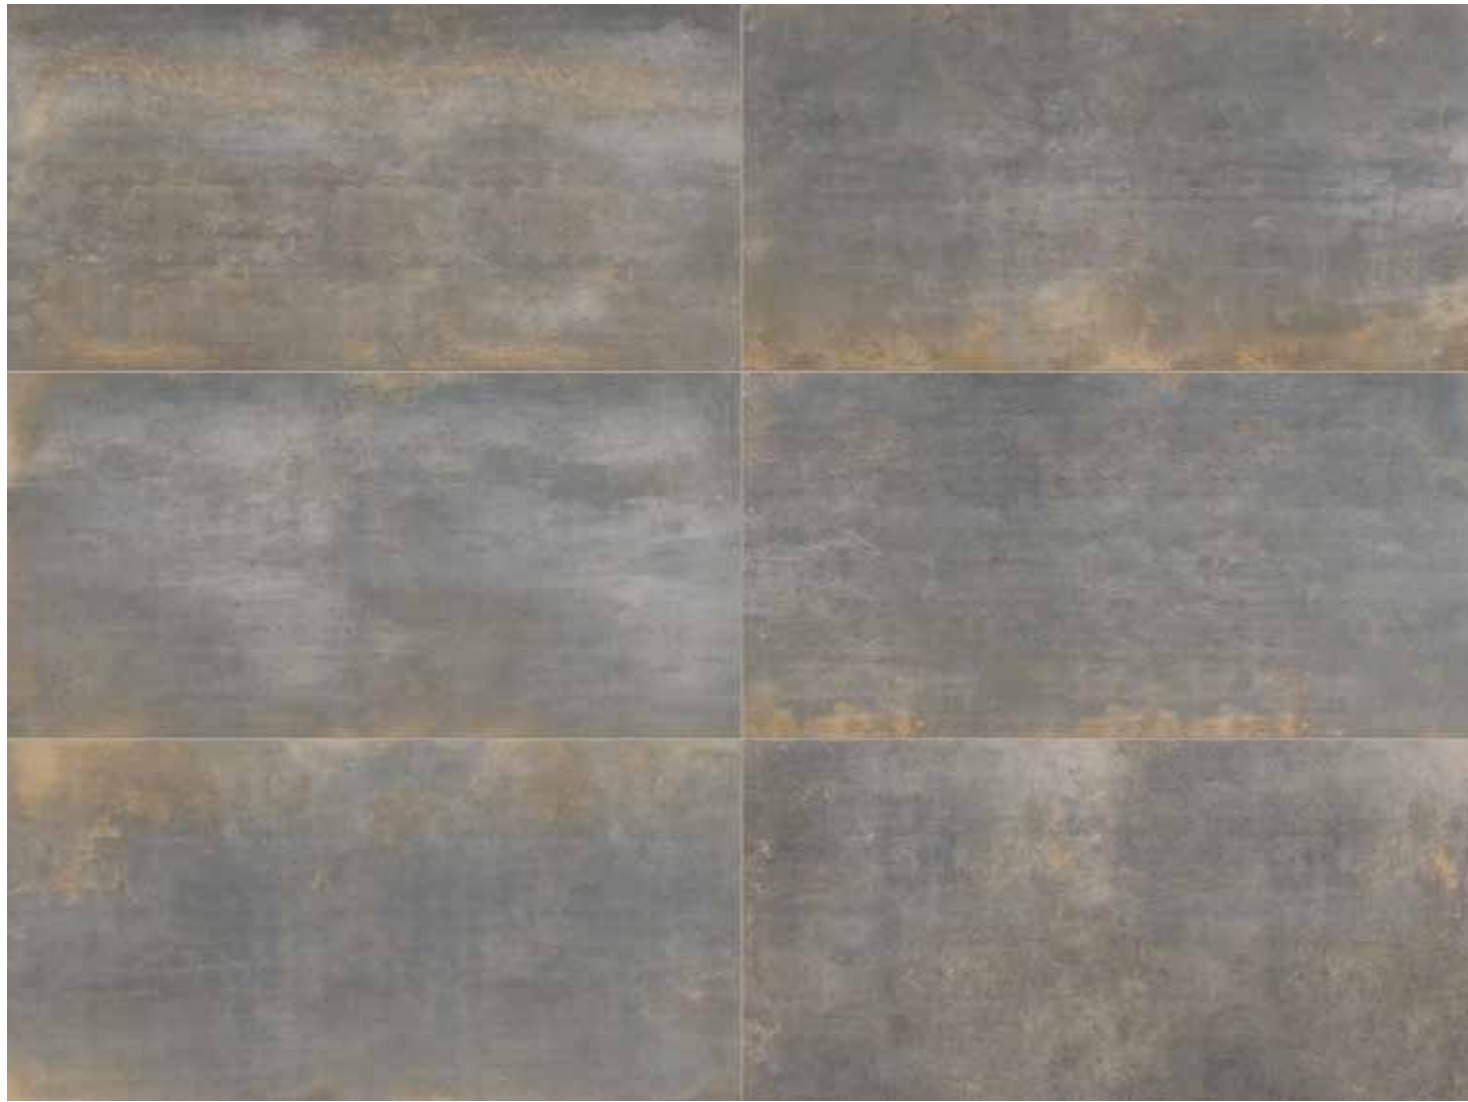

SHABBY GREY